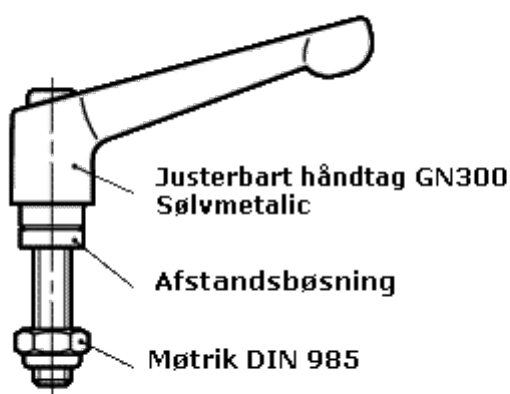

Varenummer: 20911M1080
Beskrivelse: E+G
Rustfast Håndtag GN 911-M10-80

Mål

Skruestørrelse = M10x80